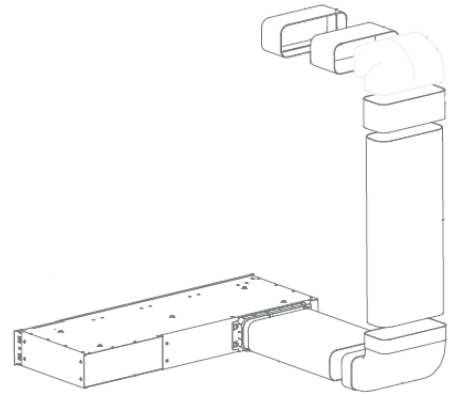

Kit d'installation blanc pour recyclage**Hauteur 98 mm****Blanc**

EAN 5414425196616

**Dimensions caisson encastrable (mm)**

Dimensions (HxLxP) (mm)	98 x 818 x 289
Dimensions de la découpe d'encastrement (HxL)(mm)	100 x 805
Hauteur minimale de la plinthe (mm)	100
Dimensions d'entrée (HxL)(mm)	89 x 222

Données techniques

Couleur de la grille	Blanc
Filtre(s) monoblock compris	•
Nombre de filtre(s) monoblock	2
Entrée orientable	Arrière centré / Arrière latéral / Latéral
A encastrer	Plinthe

Pièces fournies

906.401 Conduit plat 1000mm	1x
906.404 Coude vertical à 90° avec conducteurs d'air	1x
906.402 Raccord	2x
7921.400 Caisson encastrable blanc H98	1x

Accessoire

Filtre monoblock pour recyclage	7910.055
---------------------------------	----------

Dimensions